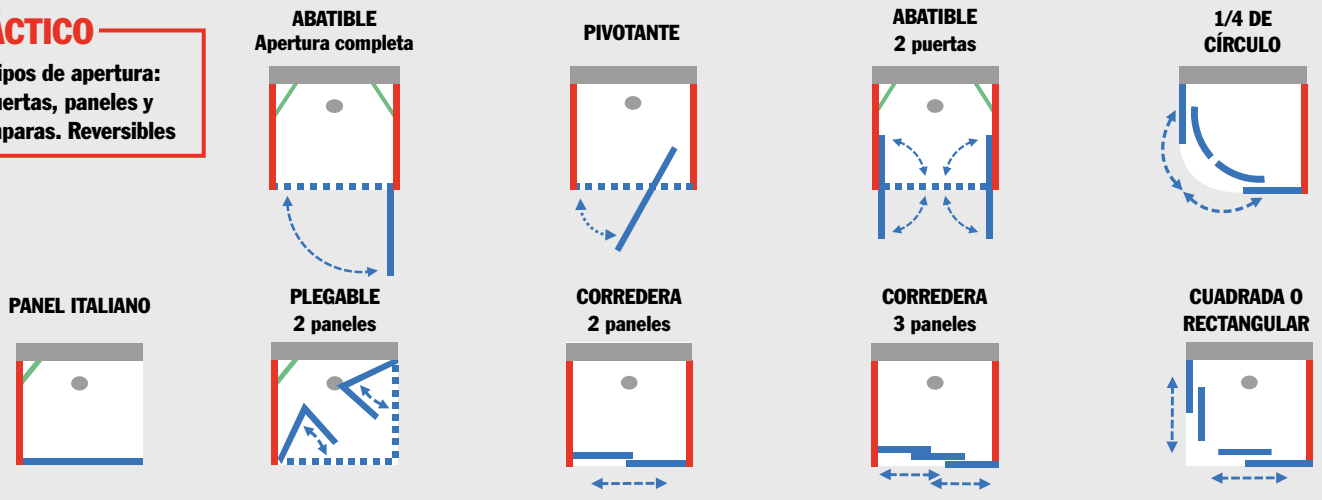

ALTURA DEL PANEL: 195 cm

TRATAMIENTO ANTICAL

MONTAJE RÁPIDO Y SENCILLO
EN PARED SIN NECESIDAD DE SILICONA
Sellado invisible

PERFIL DE PARED AJUSTABLE
Hasta 2,5 cm

↓ Etapa 1: Define tu espacio

Espacio de ducha
desde 70 x 70 cm
hasta 90 x 210 cm y
compatible con nuestros
platos de ducha

+ PRÁCTICO

Perfil de pared ajustable
en 2,5 cm

↓ Etapa 2: Tipo de instalación

— Panel fijo — Apertura de la puerta

1 pared
2 paneles fijos

2 paredes
1 panel fijo
(derecha o izquierda)

3 paredes

+ PRÁCTICO

Montaje rápido y sencillo
Perfil de pared sin silicona

+ SIMPLICIDAD

BRICO
DEPOT

↓ Etapa 3: Elige el tipo de apertura

+ PRÁCTICO

9 tipos de apertura:
Puertas, paneles y
mamparas. Reversibles

↓ Etapa 4: Elige tu puerta, panel o mampara

+ SÓLIDO

Cristal de seguridad templado
de 8 mm de espesor.
Reduce vibraciones

PUERTAS ABATIBLES Y PIVOTANTES

ABATIBLE
Apertura completa

1 pared
+ 2 paneles fijos

2 paredes
+ 1 panel fijo

3 paredes

CRISTAL TRANSPARENTE	
DIMENSIONES	REFERENCIA
67,5 - 72,5 cm	511913
77,5 - 82,5 cm	511914
87,5 - 92,5 cm	511915