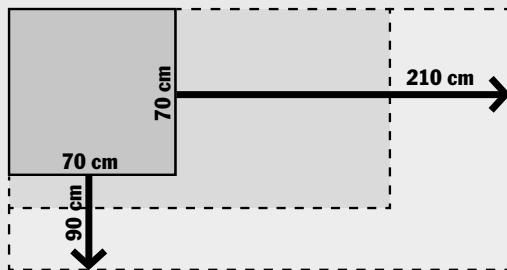

ALTURA DEL PANEL: 195 cm

TRATAMIENTO ANTICAL

MONTAJE RÁPIDO Y SENCILLO
EN PARED SIN NECESIDAD DE SILICONA
Sellado invisible

PERFIL DE PARED AJUSTABLE
Hasta 2,5 cm

↓ Etapa 1: Define tu espacio

Espacio de ducha
desde 70 x 70 cm
hasta 90 x 210 cm y
compatible con nuestros
platos de ducha

CRISTAL CON SERIGRAFÍA ESPEJO	
DIMENSIONES	REFERENCIA
67,5 - 72,5 cm	511916
77,5 - 82,5 cm	511917
87,5 - 92,5 cm	511918

PIVOTANTE
Puerta que ocupa un espacio mínimo al abrirse

1 pared
+ 2 paneles fijos

2 paredes
+ 1 panel fijo

CRISTAL TRANSPARENTE

DIMENSIONES	REFERENCIA
67,5 - 70 cm	511897
77,5 - 80 cm	511898
87,5 - 90 cm	511899
67,5 - 70 cm / 87,5 - 90 cm	511901
67,5 - 70 cm / 97,5 - 100 cm	511902
67,5 - 70 cm / 117,5 - 120 cm	511903
77,5 - 80 cm / 117,5 - 120 cm	511900

1/4 DE CÍRCULO

CRISTAL TRANSPARENTE

DIMENSIONES	REFERENCIA
77,5 - 80 cm	511911
87,5 - 90 cm	511912

1 pared + 1 panel fijo

2 paredes

PUERTA CORREDERA

2 PANELES: 1 FIJO + 1 CORREDERA

1 pared + 2 paneles fijos