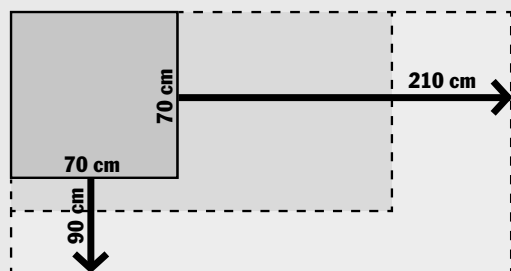

## COMFORT

Frontal amb tancament esmorteït

9 TIPUS D'OBERTURA

PORTES REVERSIBLES  
AMB TANCAMENT MAGNÈTIC

VIDRE DE SEGURETAT DE 8 mm  
Major robustesa

ALÇADA DEL PANELL: 195 cm

TRACTAMENT ANTICAL

MUNTATGE RÀPID I SENZILL  
EN PARET SENSE NECESSITAT DE SILICONA  
Segellat invisible

## ↓ Etapa 1: Defineix el teu espai

Espai de dutxa  
des de 70 x 70 cm  
fins a 90 x 210 cm i  
compatible amb els nostres  
plats de dutxa

+ PRÀCTIC

Perfil de paret ajustable  
en 2,5 cm