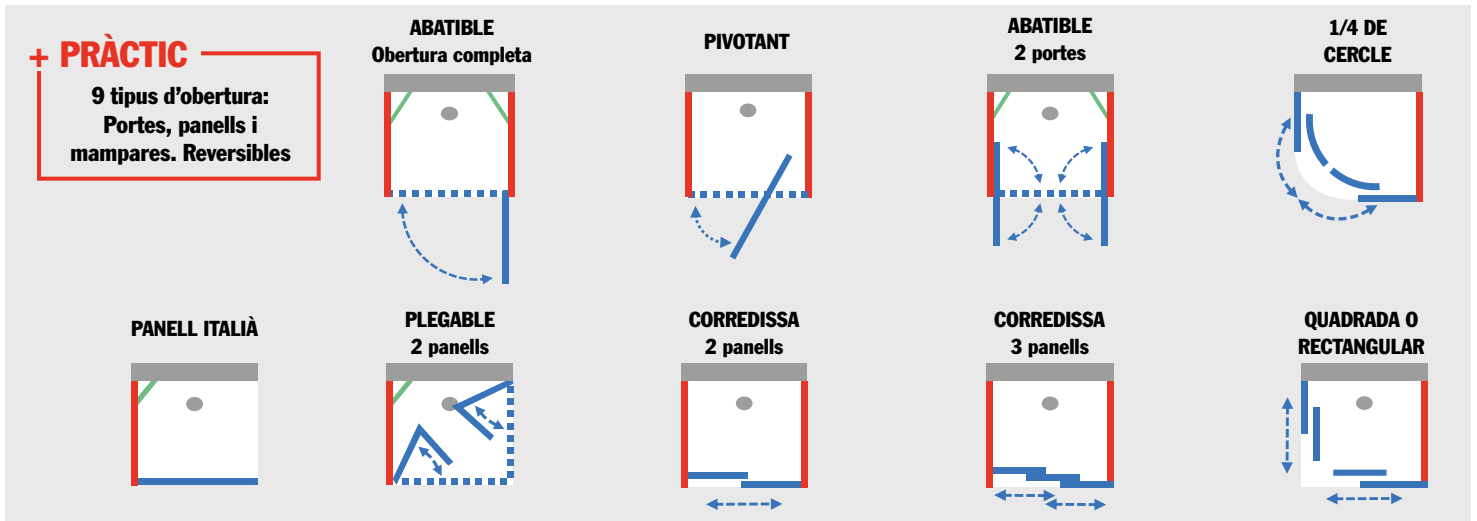

↓ Etapa 3: Tria el tipus d'obertura

↓ Etapa 4: Tria la porta, el panell o la mampara

+ SÒLID
Vidre de seguretat trempat de 8 mm de gruix. Redueix vibracions

PORTES ABATIBLES I PIVOTANTS

VIDRE TRANSPARENT	
DIMENSIONS	REFERÈNCIA
67,5 - 72,5 cm	511913
77,5 - 82,5 cm	511914
87,5 - 92,5 cm	511915

VIDRE AMB SERIGRAFIA MIRALL	
DIMENSIONS	REFERÈNCIA
67,5 - 72,5 cm	511916
77,5 - 82,5 cm	511917
87,5 - 92,5 cm	511918

VIDRE TRANSPARENT	
DIMENSIONS	REFERÈNCIA
67,5 - 72,5 cm	511919
77,5 - 82,5 cm	511920
87,5 - 92,5 cm	511921
97,5 - 102,5 cm	511922
117,5 - 122,5 cm	511923

VIDRE AMB SERIGRAFIA MIRALL	
DIMENSIONS	REFERÈNCIA
67,5 - 72,5 cm	511924
77,5 - 82,5 cm	511925
87,5 - 92,5 cm	511926
97,5 - 102,5 cm	511927
117,5 - 122,5 cm	511928

VIDRE TRANSPARENT	
DIMENSIONS	REFERÈNCIA
67,5 - 72,5 cm	511929
77,5 - 82,5 cm	511930
87,5 - 92,5 cm	511931

VIDRE AMB SERIGRAFIA MIRALL	
DIMENSIONS	REFERÈNCIA
67,5 - 72,5 cm	511932
77,5 - 82,5 cm	511933
87,5 - 92,5 cm	511934