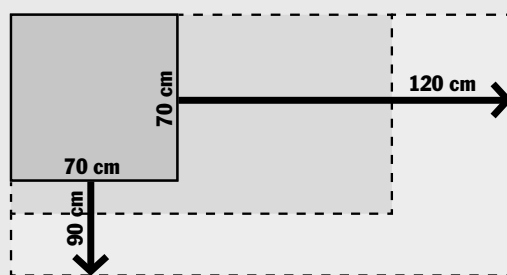

↓ Etapa 1: Defineix el teu espai

Espai de dutxa
des de 70 x 70 cm
fins a 90 x 210 cm i
compatible amb els
nostres plats de dutxa

↓ Etapa 2: Tipus d'instal·lació

— Panell fix — Obertura de la porta

1 paret
2 panells fixos

2 parets
1 panell fix
(dreta o esquerra)

3 parets

+ PRÀCTIC

Muntatge senzill

+ SIMPLICITAT

BRICO
DEPOT