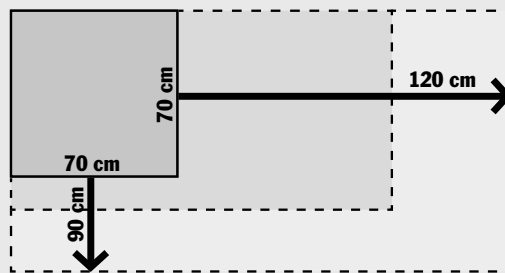

ALTURA DEL PANEL: 190 cm

PERFIL DE PARED AJUSTABLE
Hasta 2,5 cm

↓ Etapa 1: Define tu espacio

Espacio de ducha desde 70 x 70 cm hasta 90 x 120 cm y compatible con nuestros platos de ducha

↓ Etapa 2: Tipo de instalación

DIMENSIONES	REFERENCIA
87,5 - 90 cm	511871
117,5 - 120 cm	511872
Fija: 77,5 - 80 cm + móvil : 45 cm	511874

*Incluye barra
estabilizadora y
ajustable entre
70 y 100 cm

ACCESO DE ÁNGULO

ÁNGULO RECTO

CRISTAL SERIGRAFIADO CON PERFIL ALUMINIO LACADO BLANCO	
DIMENSIONES	REFERENCIA
67,5 - 70 cm	511741
77,5 - 80 cm	511742
87,5 - 90 cm	511743
67,5 - 70 cm / 87,5 - 90 cm	511744
67,5 - 70 cm / 97,5 - 100 cm	511745
67,5 - 70 cm / 117,5 - 120 cm	511746

CRISTAL TRANSPARENTE CON PERFIL ALUMINIO PULIDO	
DIMENSIONES	REFERENCIA
67,5 - 70 cm	511747
77,5 - 80 cm	511748
87,5 - 90 cm	511749
67,5 - 70 cm / 87,5 - 90 cm	511750
67,5 - 70 cm / 97,5 - 100 cm	511751
67,5 - 70 cm / 117,5 - 120 cm	511752

1/4 DE CÍRCULO

CRISTAL SERIGRAFIADO CON PERFIL ALUMINIO LACADO BLANCO	
DIMENSIONES	REFERENCIA
77,5 - 80 cm	511753
87,5 - 90 cm	511849

CRISTAL TRANSPARENTE CON PERFIL ALUMINIO PULIDO	
DIMENSIONES	REFERENCIA
77,5 - 80 cm	511850
87,5 - 90 cm	511950