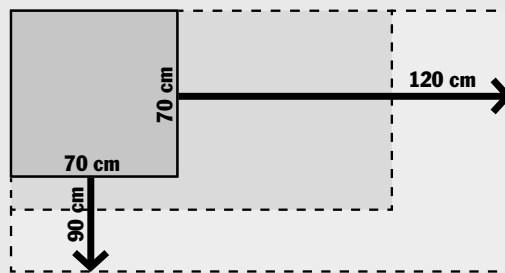

↓ Etapa 1: Define tu espacio

Espacio de ducha desde 70 x 70 cm hasta 90 x 120 cm y compatible con nuestros platos de ducha

↓ Etapa 2: Tipo de instalación

— Panel fijo — Apertura de la puerta

1 pared
2 paneles fijos

2 paredes
1 panel fijo
(derecha o izquierda)

3 paredes

+ **PRÁCTICO**
Montaje fácil

SIMPLETASUN +

**BRICO
DEPOT**