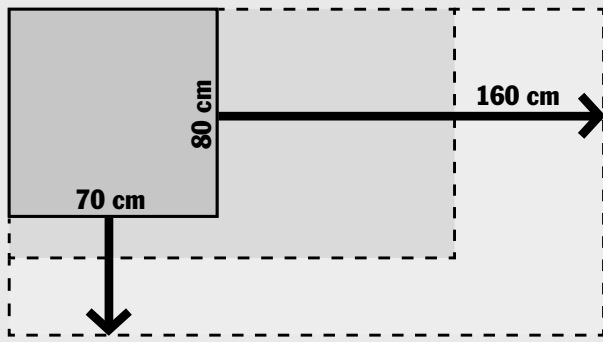

Mayor robustez

PANEL: 200 cm DE ALTURA

Para reducir salpicaduras de agua

TRATAMIENTO ANTICAL

MONTAJE RÁPIDO Y SENCILLO

EN PARED SIN NECESIDAD DE SILICONA

Sellado invisible

PERFIL DE PARED AJUSTABLE

Hasta 2,5 cm

+ SIMPLICIDAD

**BRICO
DEPÔT**

↓ Etapa 1: Define tu espacio

Espacio de ducha desde 70 x 80 cm hasta 80 x 160 cm y compatible con nuestros platos de ducha

+ PRÁCTICO

Perfil de pared ajustable en 2,5 cm

ACCESO DE ÁNGULO

ÁNGULO RECTO

CRISTAL TRANSPARENTE

DIMENSIONES	REFERENCIA
77,5 - 80 cm	512655
87,5 - 90 cm	512656

1/4 DE CÍRCULO

CRISTAL TRANSPARENTE

DIMENSIONES	REFERENCIA
87,5 - 90 cm	512654

PUERTA CORREDERA

1 pared
+ 2 paneles fijos

2 paredes
+ 1 panel fijo

3 paredes

2 PANELES: 1 FIJO + 1 CORREDERA

CRISTAL TRANSPARENTE

DIMENSIONES	REFERENCIA
117,5 - 122,5 cm	512657
137,5 - 142,5 cm	512658
157,5 - 162,5 cm	512659