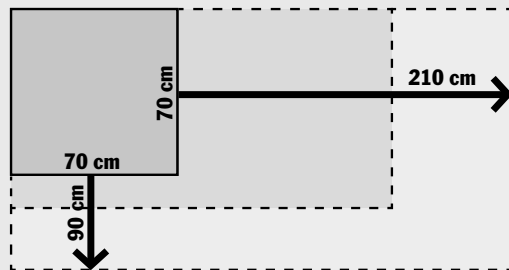

ALTURA DEL PANEL: 195 cm

TRATAMIENTO ANTICAL

MONTAJE RÁPIDO Y SENCILLO
EN PARED SIN NECESIDAD DE SILICONA
Sellado invisible

PERFIL DE PARED AJUSTABLE
Hasta 2,5 cm

↓ Etapa 1: Define tu espacio

Espacio de ducha
desde 70 x 70 cm
hasta 90 x 210 cm y
compatible con nuestros
platos de ducha

CRISTAL TRANSPARENTE	
DIMENSIONES	REFERENCIA
67,5 - 72,5 cm	511913
77,5 - 82,5 cm	511914
87,5 - 92,5 cm	511915

CRISTAL CON SERIGRAFÍA ESPEJO	
DIMENSIONES	REFERENCIA
67,5 - 72,5 cm	511916
77,5 - 82,5 cm	511917
87,5 - 92,5 cm	511918

PIVOTANTE

Puerta que ocupa un espacio mínimo al abrirse

1 pared
+ 2 paneles fijos

2 paredes
+ 1 panel fijo

3 paredes

CRISTAL TRANSPARENTE	
DIMENSIONES	REFERENCIA
67,5 - 72,5 cm	511919
77,5 - 82,5 cm	511920
87,5 - 92,5 cm	511921
97,5 - 102,5 cm	511922
117,5 - 122,5 cm	511923

CRISTAL TRANSPARENTE

DIMENSIONES	REFERENCIA
67,5 - 70 cm	511897
77,5 - 80 cm	511898
87,5 - 90 cm	511899
67,5 - 70 cm / 87,5 - 90 cm	511901
67,5 - 70 cm / 97,5 - 100 cm	511902
67,5 - 70 cm / 117,5 - 120 cm	511903
77,5 - 80 cm / 117,5 - 120 cm	511900