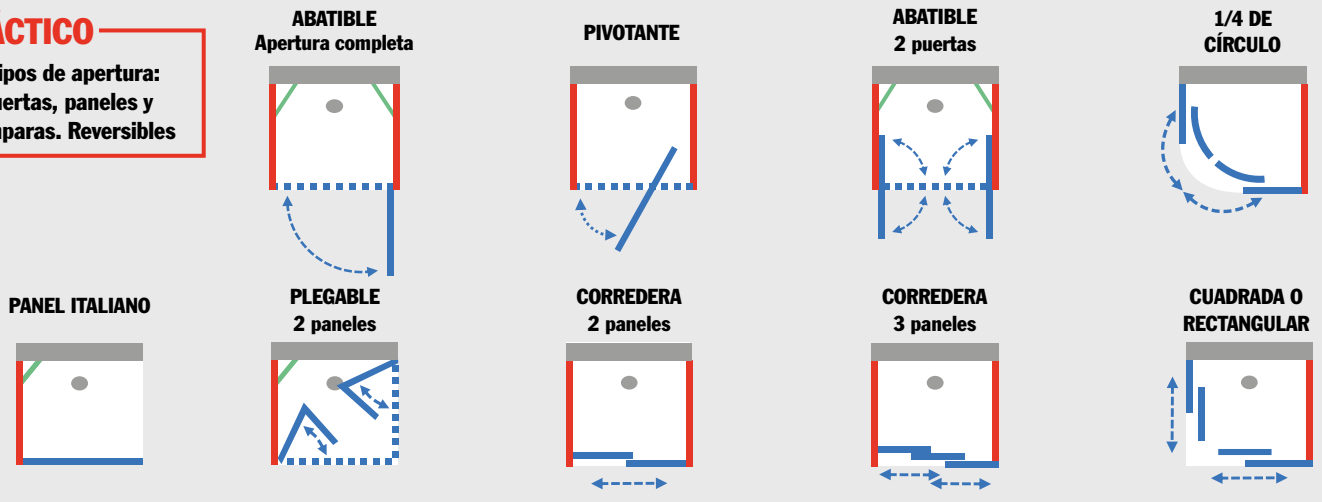

ALTURA DEL PANEL: 195 cm

TRATAMIENTO ANTICAL

MONTAJE RÁPIDO Y SENCILLO
EN PARED SIN NECESIDAD DE SILICONA
Sellado invisible

PERFIL DE PARED AJUSTABLE
Hasta 2,5 cm

↓ Etapa 1: Define tu espacio

Espacio de ducha
desde 70 x 70 cm
hasta 90 x 210 cm y
compatible con nuestros
platos de ducha

+ PRÁCTICO

Perfil de pared ajustable
en 2,5 cm

↓ Etapa 2: Tipo de instalación

— Panel fijo — Apertura de la puerta

1 pared
2 paneles fijos

2 paredes
1 panel fijo
(derecha o izquierda)

3 paredes

+ PRÁCTICO

Montaje rápido y sencillo
Perfil de pared sin silicona

SIMPLETASUN +

BRICO
DEPOT

↓ Etapa 3: Elige el tipo de apertura

+ PRÁCTICO

9 tipos de apertura:
Puertas, paneles y
mamparas. Reversibles

↓ Etapa 4: Elige tu puerta, panel o mampara